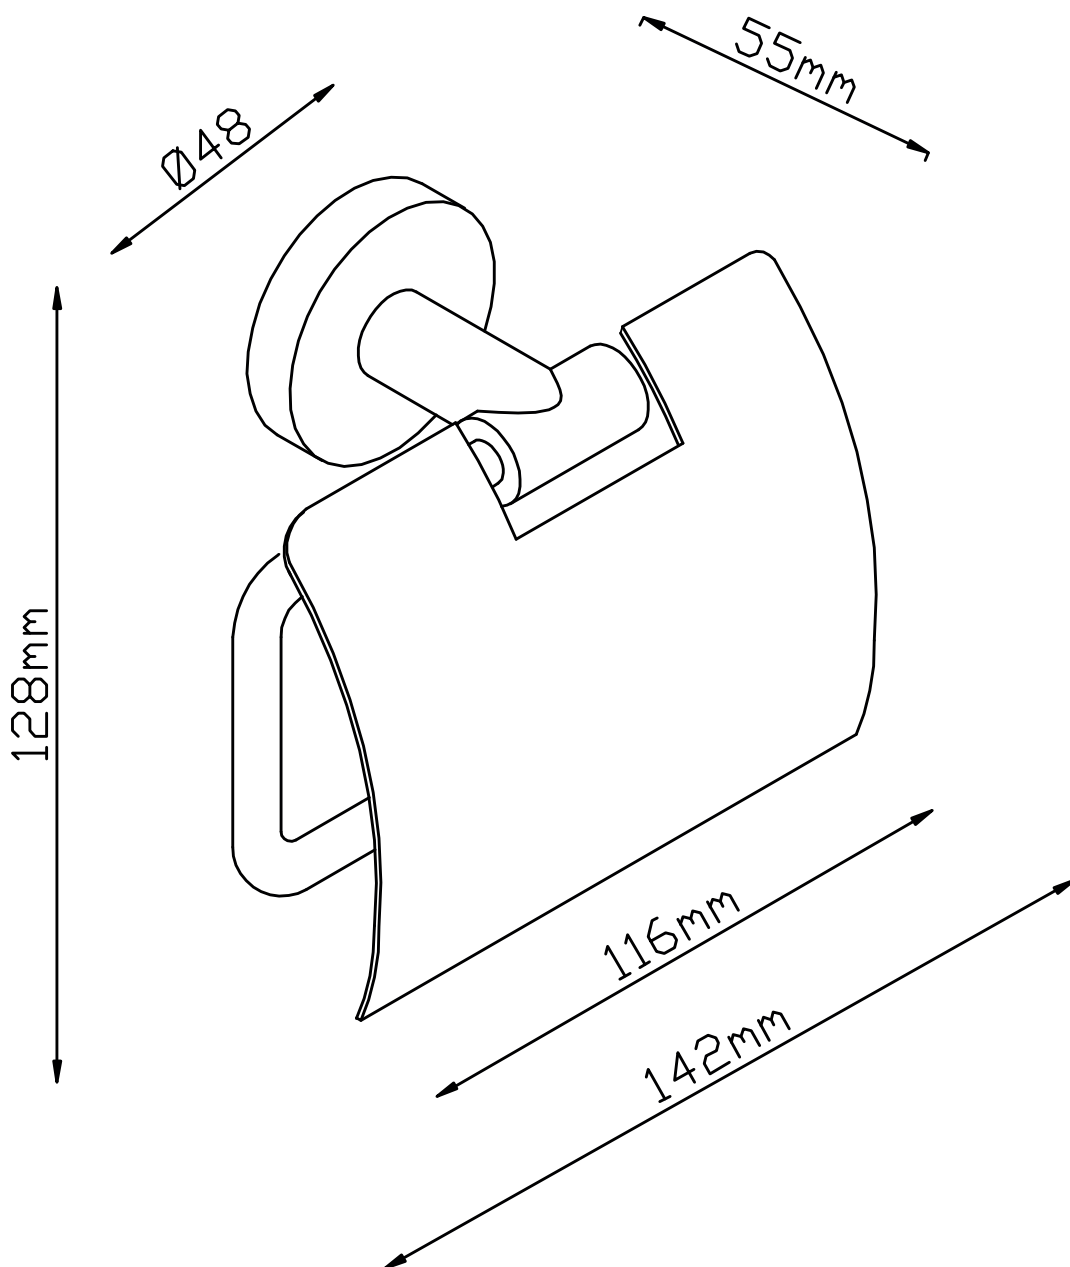

Luna

LAVABO®

DK Monteringsvejledning
EN Installation instruction
DE Montageanleitung
SE Monteringsanvisning

Art. No: 57051, 57052, 57054, 57054BR,
VVS: 776475104, 776475111, 776475105

EDITION: 2024-04-11

1. DK Indhold i pakken
 EN Contents of the package
 DE Inhalt des Pakets
 SE Innehållet i förpackningen

DK	Toiletrulleholder
EN	Toilet roll holder
DE	Toilettenpapier Halter
SE	Toalettrullehållare

DK	Vægmonteringskive
EN	Wall mounting disc
DE	Wandmontagescheibe
SE	Väggmonteringskiva

DK	2x rawplug M6
EN	2x rawplug
DE	2x Dübel M6
SE	2x rawplug M6

DK	2x M3 x 40 skrue PH2
EN	2x M3 x 40 screw PH2
DE	2x M3 x 40 Schraube PH2
SE	2x M3 x 40 skruv PH2

DK	PinoIskrue M5 x 8
EN	Spindle screw M5 x 8
DE	Spindelschraube M5 x 8
SE	Spindelskruv M5 x 8

DK	Unbrakonøgle 2,5 mm
EN	Allen key 2.5 mm
DE	Inbusschlüssel 2,5 mm
SE	Insexnyckel 2,5 mm