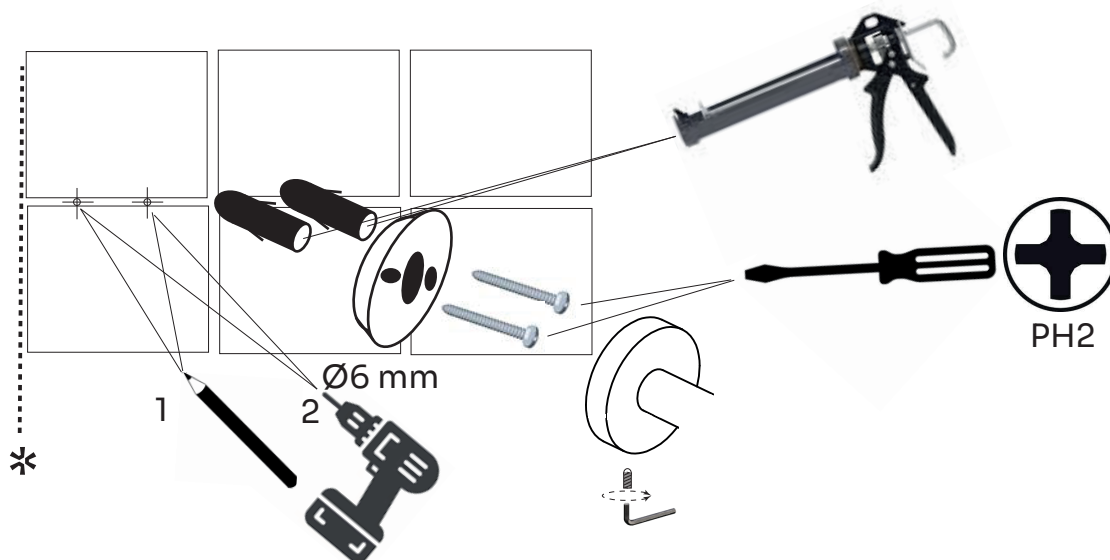

3. DK Montering
  EN Installation
  DE Montage
  SE Montering